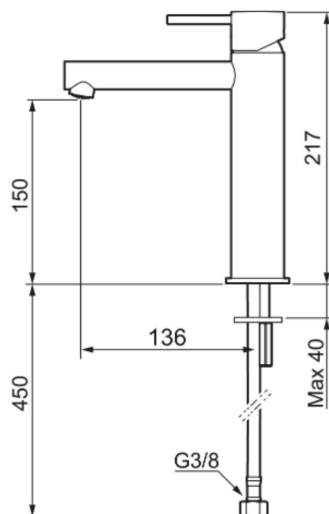

MORA INXX II sharp, medium tvättställsblandare

INXX II tvättställsblandare finns i tre olika höjder där medium är en mellanhög blandare som passar till större handfat. Med en tålig mattgrå nyans och tvättställsblandarens raka karaktär med lång pip och lutande munstycke – gör INXX II sharp både snygg och bekväm att använda. Blandaren är testad och godkänd utifrån de byggregler som finns och är energieffektiv, vilket innebär att den ger en lägre vatten- och energiförbrukning utan att ge avkall på komforten. Bottenventil finns som tillbehör i samma nyans.

Utförande: Mattgrå, lekande G3/8, energiklass B

Unika egenskaper

Skyddsmodul

- Keramisk tätning
- Omställbar flödesbegränsning och temperaturspär
- Eco (energi- och vattenbesparande konstantflödesstrålsamlare, 5 l/min vid 2–6 bar)
- Flexibla anslutningsrör i metallomspunnen Soft PEX®
- Hålmått Ø34-37 mm