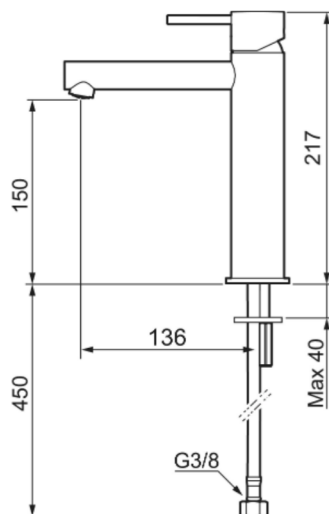

## MORA INXX II sharp, medium tvättställsblandare

INXX II tvättställsblandare finns i tre olika höjder där medium är en mellanhög blandare som passar till större handfat. Med den eleganta hållbara nyansen borstad mässing och tvättställsblandarens raka karaktär med lång pip och lutande munstycke – gör INXX II sharp både snygg och bekväm att använda. Blandaren är testad och godkänd utifrån de byggregler som finns och är energieffektiv, vilket innebär att den ger en lägre vatten- och energiförbrukning utan att ge avkall på komforten. Bottenventil finns som tillbehör i samma nyans.

RSK: 8278275

Utförande: Borstad mässing PVD, lekande G3/8, energiklass B

Unika egenskaper

Skyddsmodul

- Keramisk tätning
- Omställbar flödesbegränsning och temperaturspär
- Eco (energi- och vattenbesparande konstantflödesstrålsamlare, 5 l/min vid 2–6 bar)
- Flexibla anslutningsrör i metallomspunnen Soft PEX®
- Hålmått Ø34-37 mm