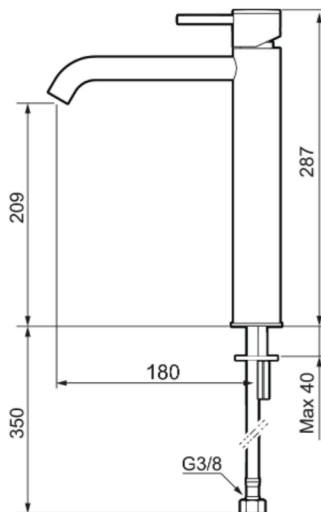

MORA INXX II soft, high tvättställsblandare

INXX II tvättställsblandare finns i tre olika höjder där high är en hög blandare anpassad för en skålförmad bänksmonterad ho. Med en kromad hållbar nyans och tvättställsblandarens stilrena form, höjer INXX II soft badrummets komfort och ger en känsla av kvalitet och elegans. Blandaren är testad och godkänd utifrån de byggregler som finns och är energieffektiv, vilket innebär att den ger en lägre vatten- och energiförbrukning utan att ge avkall på komforten. Bottenventil finns som tillbehör i samma nyans.

Utförande: Krom, lekande G3/8, energiklass B

Unika egenskaper

Skyddsmodul

- Keramisk tätning
- Omställbar flödesbegränsning och temperaturspär
- Eco (energi- och vattenbesparande konstantflödesstrålsamlare, 5 l/min vid 2–6 bar)
- Flexibla anslutningsrör i metallomspunnen Soft PEX®
- Hålmått Ø34-37 mm