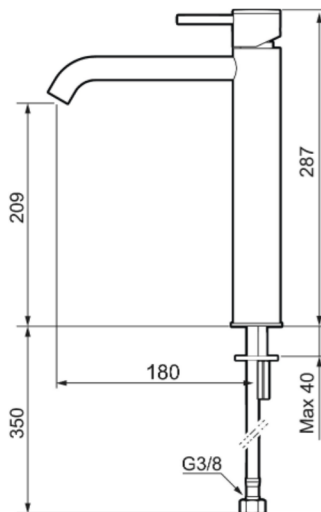

MORA INXX II soft, high tvättställsblandare

INXX II tvättställsblandare finns i tre olika höjder där high är en hög blandare anpassad för en skålformad bänkmonterad ho. Med en tålig mattsvart nyans och tvättställsblandarens stilrena form, höjer INXX II soft badrummets komfort och ger en känsla av kvalitet och elegans. Blandaren är testad och godkänd utifrån de byggregler som finns och är energieffektiv, vilket innebär att den ger en lägre vatten- och energiförbrukning utan att ge avkall på komforten. Bottenventil finns som tillbehör i samma nyans.

Utförande: Mattsvart, lekande G3/8, energiklass B

Unika egenskaper

Skyddsmodul

- Keramisk tätning
- Omställbar flödesbegränsning och temperaturspär
- Eco (energi- och vattenbesparande konstantflödesstrålsamlare, 5 l/min vid 2–6 bar)
- Flexibla anslutningsrör i metallomspunnen Soft PEX®
- Hålmått Ø34-37 mm