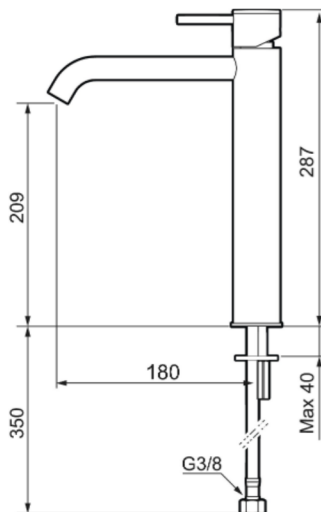

MORA INXX II soft, high tvättställsblandare

INXX II tvättställsblandare finns i tre olika höjder där high är en hög blandare anpassad för en skålformad bänkmonterad ho. Med en tålig mattvit nyans och tvättställsblandarens stilrena form, höjer INXX II soft badrummets komfort och ger en känsla av kvalitet och elegans. Blandaren är testad och godkänd utifrån de byggregler som finns och är energieffektiv, vilket innebär att den ger en lägre vatten- och energiförbrukning utan att ge avkall på komforten. Bottenventil finns som tillbehör i samma nyans.

Utförande: Mattvit, lekande G3/8, energiklass B

Unika egenskaper

Skyddsmodul

- Keramisk tätning
- Omställbar flödesbegränsning och temperaturspär
- Eco (energi- och vattenbesparande konstantflödesstrålsamlare, 5 l/min vid 2–6 bar)
- Flexibla anslutningsrör i metallomspunnen Soft PEX®
- Hålmått Ø34-37 mm