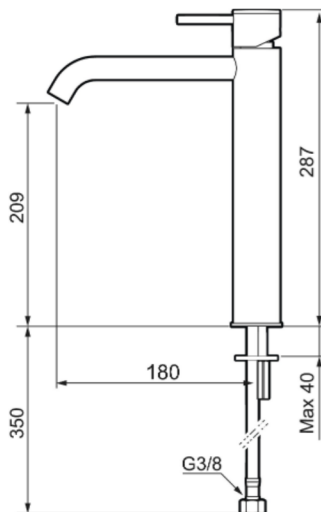

## MORA INXX II soft, high tvättställsblandare

INXX II tvättställsblandare finns i tre olika höjder där high är en hög blandare anpassad för en skålformad bänkmonterad ho. Med en tålig mattgrå nyans och tvättställsblandarens stilrena form, höjer INXX II soft badrummets komfort och ger en känsla av kvalitet och elegans. Blandaren är testad och godkänd utifrån de byggregler som finns och är energieffektiv, vilket innebär att den ger en lägre vatten- och energiförbrukning utan att ge avkall på komforten. Bottenventil finns som tillbehör i samma nyans.

### Skyddsmodul

- Keramisk tätning
- Omställbar flödesbegränsning och temperaturspär
- Eco (energi- och vattenbesparande konstantflödesstrålsamlare, 5 l/min vid 2–6 bar)
- Flexibla anslutningsrör i metallomspunnen Soft PEX®
- Hålmått Ø34-37 mm