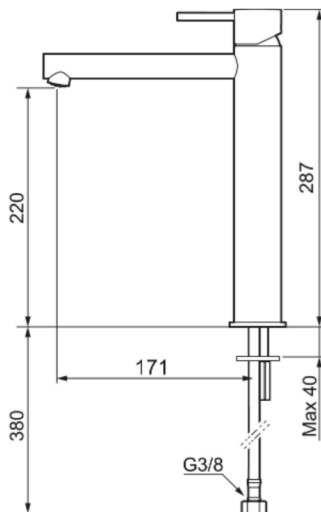

MORA INXX II sharp, high tvättställsblandare

INXX II tvättställsblandare finns i tre olika höjder där high är en hög blandare anpassad för en skålförmad bänkmonterad ho. Med en kromad hållbar nyans och tvättställsblandarens raka karaktär med lång pip och lutande munstycke – gör INXX II sharp både snygg och bekväm att använda. Blandaren är testad och godkänd utifrån de byggregler som finns och är energieffektiv, vilket innebär att den ger en lägre vatten- och energiförbrukning utan att ge avkall på komforten. Bottenventil finns som tillbehör i samma nyans.

Utförande: Krom, lekande G3/8, energiklass B

Unika egenskaper

Skyddsmodul

- Keramisk tätning
- Omställbar flödesbegränsning och temperaturspär
- Eco (energi- och vattenbesparande konstantflödesstrålsamlare, 5 l/min vid 2–6 bar)
- Flexibla anslutningsrör i metallomspunnen Soft PEX®
- Hålmått Ø34-37 mm