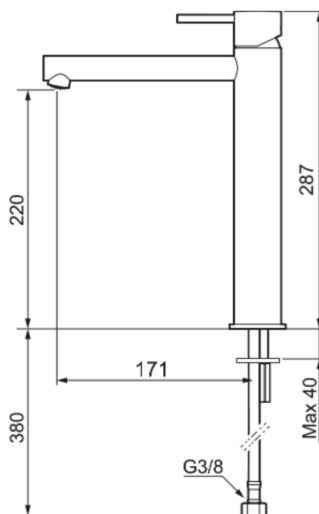

MORA INXX II sharp, high tvättställsblandare

INXX II tvättställsblandare finns i tre olika höjder där high är en hög blandare anpassad för en skålformad bänkmonterad ho. Med en tålig mattsvart nyans och tvättställsblandarens raka karaktär med lång pip och lutande munstycke – gör INXX II sharp både snygg och bekväm att använda. Blandaren är testad och godkänd utifrån de byggregler som finns och är energieffektiv, vilket innebär att den ger en lägre vatten- och energiförbrukning utan att ge avkall på komforten. Bottenventil finns som tillbehör i samma nyans.

Utförande: Mattsvart, lekande G3/8, energiklass B

Unika egenskaper

Skyddsmodul

- Keramisk tätning
- Omställbar flödesbegränsning och temperaturspär
- Eco (energi- och vattenbesparande konstantflödesstrålsamlare, 5 l/min vid 2–6 bar)
- Flexibla anslutningsrör i metallomspunnen Soft PEX®
- Hålmått Ø34-37 mm