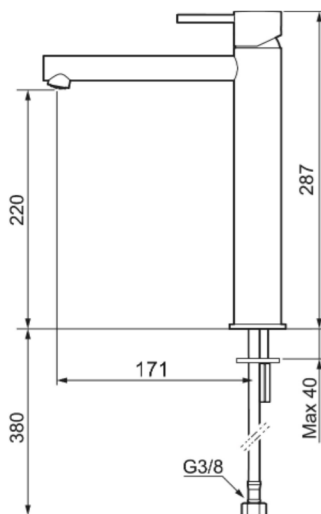

MORA INXX II sharp, high tvättställsblandare

INXX II tvättställsblandare finns i tre olika höjder där high är en hög blandare anpassad för en skålformad bänkmonterad ho. Med en tålig mattgrå nyans och tvättställsblandarens raka karaktär med lång pip och lutande munstycke – gör INXX II sharp både snygg och bekväm att använda. Blandaren är testad och godkänd utifrån de byggregler som finns och är energieffektiv, vilket innebär att den ger en lägre vatten- och energiförbrukning utan att ge avkall på komforten. Bottenventil finns som tillbehör i samma nyans.

Utförande: Mattgrå, lekande G3/8, energiklass B

Unika egenskaper

Skyddsmodul

- Keramisk tätning
- Omställbar flödesbegränsning och temperaturspär
- Eco (energi- och vattenbesparande konstantflödesstrålsamlare, 5 l/min vid 2–6 bar)
- Flexibla anslutningsrör i metallomspunnen Soft PEX®
- Hålmått Ø34-37 mm