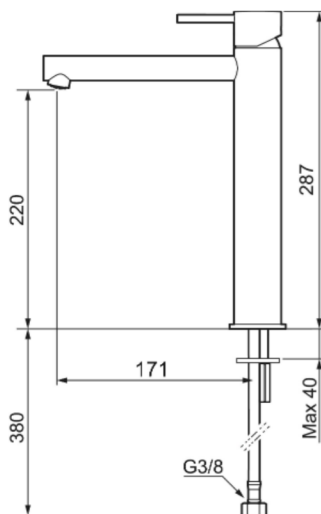

MORA INXX II sharp, high tvättställsblandare

INXX II tvättställsblandare finns i tre olika höjder där high är en hög blandare anpassad för en skålformad bänkmonterad ho. Med en tålig mattvit nyans och tvättställsblandarens raka karaktär med lång pip och lutande munstycke – gör INXX II sharp både snygg och bekväm att använda. Blandaren är testad och godkänd utifrån de byggregler som finns och är energieffektiv, vilket innebär att den ger en lägre vatten- och energiförbrukning utan att ge avkall på komforten. Bottenventil finns som tillbehör i samma nyans.

Utförande: Mattvit, lekande G3/8, energiklass B

Unika egenskaper

Skyddsmodul

- Keramisk tätning
- Omställbar flödesbegränsning och temperaturspär
- Eco (energi- och vattenbesparande konstantflödesstrålsamlare, 5 l/min vid 2–6 bar)
- Flexibla anslutningsrör i metallomspunnen Soft PEX®
- Hålmått Ø34-37 mm