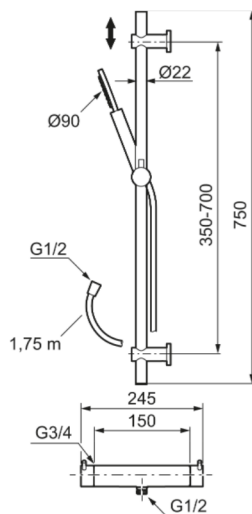

BVB ID: 133981

Består av:

MORA INXX II duschblandare:

- Tryckbalanserad termostatsinsats
- Säkerhetsspärr 38°
- Eco-stopp
- Ansl. inv. G3/4
- Återströmningsskydd enligt EU-standard SS-EN 1717

MORA INXX II duschanordning:

- Metallomspunnen slang 1750 mm, PVC- och BPA-fri innerslang
- Med variabelt c/c-mått för befintliga skruvhål
- Med antikalksystem "Easy-Clean"
- Eco (energi- och vattenbesparande handdusch 8 l/min)