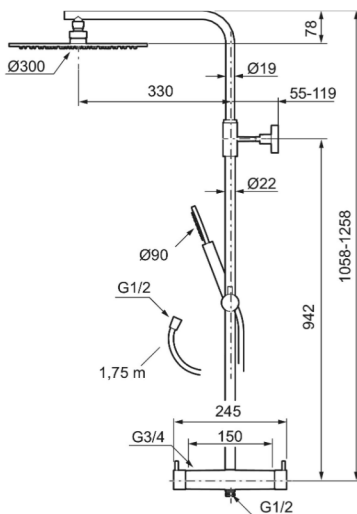

Utförande: Mattsvart, 150 c/c, energiklass B

Unika egenskaper

BVB ID: 133984

Består av:

MORA INXX II duschblandare:

- Tryckbalanserad termostatsats
- Med reversibelt överstycke
- Säkerhets spärr 38°
- Eco-stopp
- Ansl. inv. G3/4
- Återströmningsskydd enligt EU-standard SS-EN 1717

MORA INXX II Shower System:

- Metallomspunnen slang 1750 mm, PVC- och BPA-fri innerslang
- Med antikalksystemet "Easy-Clean"
- Justerbar höjd
- Handdusch 8 l/min, taksil 12 l/min