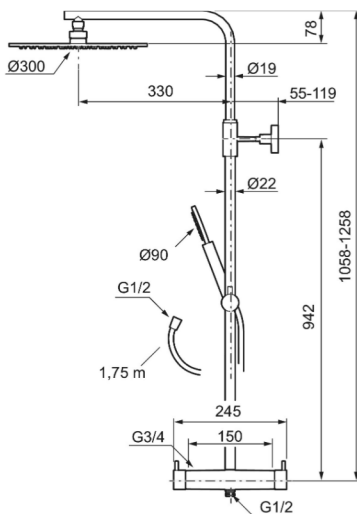

Unika egenskaper

BVB ID: 133984

Består av:

MORA INXX II duschblandare:

- Tryckbalanserad termostatsinsats
- Med reversibelt överstycke
- Säkerhets spärr 38°
- Eco-stopp
- Ansl. inv. G3/4
- Återströmningsskydd enligt EU-standard SS-EN 1717

MORA INXX II Shower System:

- Metallomspunnen slang 1750 mm, PVC- och BPA-fri innerslang
- Med antikalksystemet "Easy-Clean"
- Justerbar höjd
- Handdusch 8 l/min, taksil 12 l/min