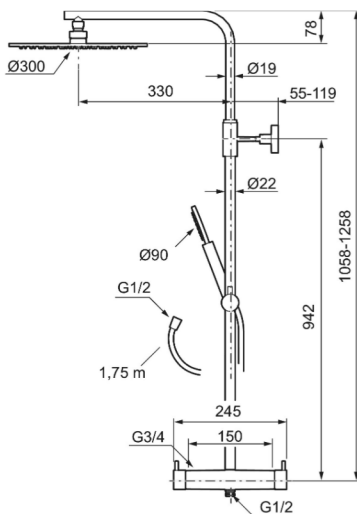

BVB ID: 133984

Består av:

MORA INXX II duschblandare:

- Tryckbalanserad termostatsinsats
- Med reversibelt överstycke
- Säkerhetsspärr 38°
- Eco-stopp
- Ansl. inv. G3/4
- Återströmningsskydd enligt EU-standard SS-EN 1717

MORA INXX II Shower System:

- Metallomspunnen slang 1750 mm, PVC- och BPA-fri innerslang
- Med antikalksystemet "Easy-Clean"
- Justerbar höjd
- Handdusch 8 l/min, taksil 12 l/min