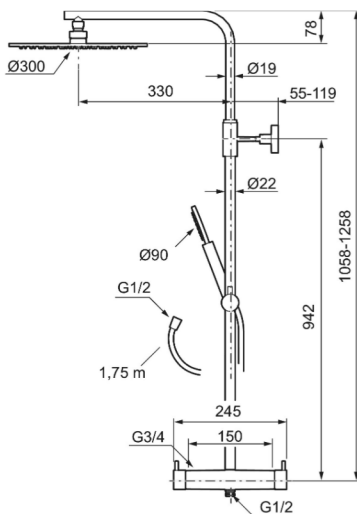

Utförande: Mattgrå, 150 c/c, energiklass B

Unika egenskaper

BVB ID: 133984

Består av:

MORA INXX II duschblandare:

- Tryckbalanserad termostatsats
- Med reversibelt överstycke
- Säkerhetsspärr 38°
- Eco-stopp
- Ansl. inv. G3/4
- Återströmningsskydd enligt EU-standard SS-EN 1717

MORA INXX II Shower System:

- Metallomspunnen slang 1750 mm, PVC- och BPA-fri innerslang
- Med antikalksystemet "Easy-Clean"
- Justerbar höjd
- Handdusch 8 l/min, taksil 12 l/min