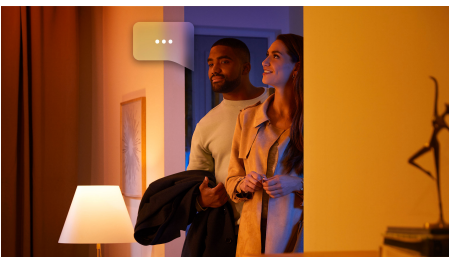

Styr lyskilderne med stemmen*

Philips Hue fungerer med Amazon Alexa og Google Assistant, når den parres med en kompatibel Google Nest eller Amazon Echo-enhed. Med enkle stemmekommandoer kan du betjene alle lyskilder i ét rum eller blot en enkelt lampe.