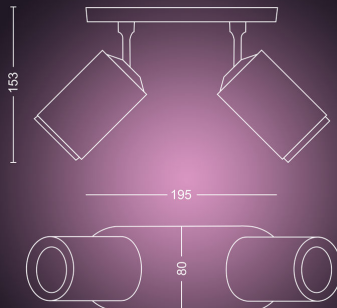

PHILIPS

Fugato med to spots

Hue White and color
ambiance

GU10 LED pære medfølger

Bluetooth-betjening via app

Styr med app eller stemme*

Tilføj Hue Bridge for at få mere

50632/30/P7