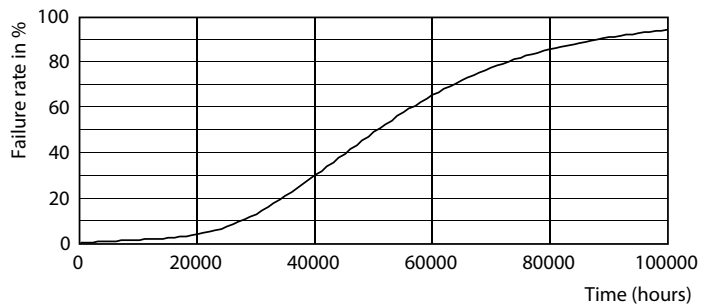

Ultraeffektiv LED-pære

Levetid

50K

50K