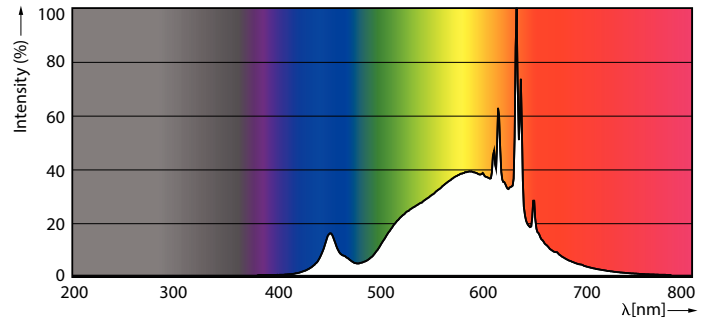

LEDbulb MAS EU 4W A60 E27 830 CL-POC