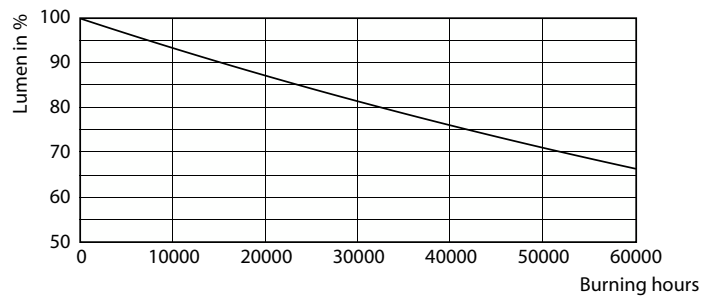

Ultraeffektiv LED-pære

Levetid

50K

50K