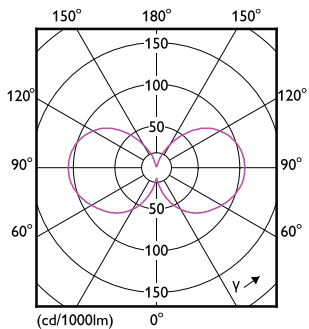

## Fotometriske data

General Illuminance Lighting  
Page 10

LEDbulb MAS EU 4W A60 E27 830 CL-GUL

LEDbulb MAS EU 4W A60 E27 830 CL-POC

LEDbulb MAS EU A60 4W E27 830 CL-LDD