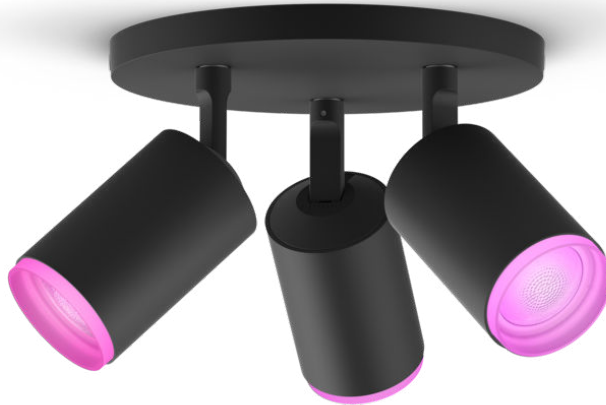

# PHILIPS

Fugato med tre spots

Hue White and color  
ambiance

GU10 LED pære medfølger

Bluetooth-betjening via app

Styr med app eller stemme\*

Tilføj Hue Bridge for at få mere

50633/30/P7

## Enkel intelligent belysning

Skab den perfekte atmosfære med Hue Fugato. Den er ideel til stemnings- og effektbelysning i stuen og soveværelset. Styr den med det samme via Bluetooth i ét rum, eller kombiner den med en Hue Bridge for at få adgang til alle de smarte funktioner.