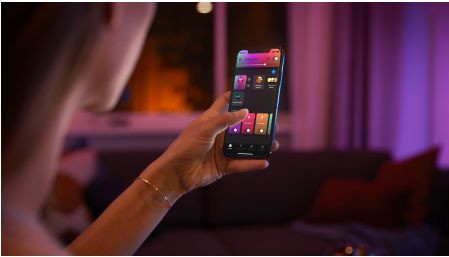

Enkel intelligent belysning

Sæt scenen med Hue Fugato, som leverer en smuk lysstråle i hvide nuancer samt 16 millioner forskellige farver. Perfekt til stuen og soveværelset. Brug Bluetooth for at styre lyset med det samme i ét rum, eller tilslut den til en Hue Bridge for at få adgang til alle funktioner.

Enkel intelligent belysning

- Betjen op til 10 lyskilder med Bluetooth appen
- Styr lyskilderne med stemmen*
- Skab en personlig oplevelse med intelligent farvestrålende lys
- Skab den rette stemning med varmt til køligt hvidt lys
- Få perfekte belysningsløsninger til dine daglige aktiviteter
- Få adgang til alle funktionerne til intelligent belysning med Hue Bridge

Vigtigste nyheder

Betjen op til 10 lyskilder med Bluetooth appen

Med Hue Bluetooth appen kan du betjene dine intelligente Hue lyskilder i ét enkelt rum i dit hjem. Tilføj op til 10 intelligente lyskilder, og betjen dem alle med et enkelt tryk på din smartphone.

Skab en personlig oplevelse med intelligent farvestrålende lys

Farvelæg dit hjem med over 16 millioner farver, der omgående skaber den rette stemning til enhver lejlighed. Ved at trykke på en knap kan du skabe en festlig stemning til en fest, gøre din dagligstue til en biograf, forbedre din indretning af hjemmet med forskellige farvenuancer og meget mere.