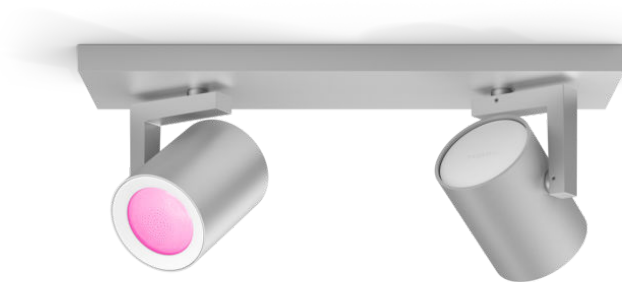

PHILIPS

Argenta med to spots

Hue White and color
ambiance

GU10 LED pære medfølger

Bluetooth-betjening via app

Styr med app eller stemme*

Tilføj Hue Bridge for at få mere

50622/48/P7

Specifikationer

Design og finish

- Farve: aluminium
- Materiale: metal

Diverse

- Specielt designet til: Dagligstue & soveværelse, Køkken
- Styling: Moderne
- Type: Spot
- EyeComfort: Nej

Produktmål og -vægt