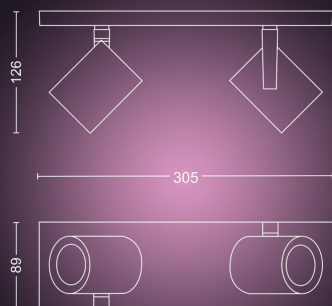

PHILIPS

Argenta med to spots

Hue White and color
ambiance

GU10 LED pære medfølger

Bluetooth-betjening via app

Styr med app eller stemme*

Tilføj Hue Bridge for at få mere

50622/48/P7