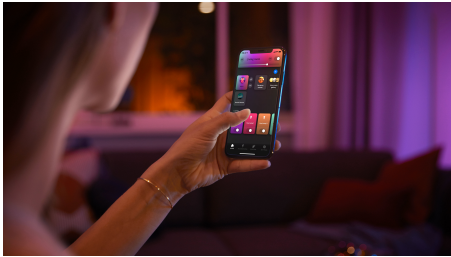

Enkel intelligent belysning

Bring farverne ind i dit hjem med Hue Argenta. Den er ideel til stuen og soveværelset. Styr den via Bluetooth for straks at kunne tænde, slukke, dæmpe og skabe flotte belysningsscener i ét rum. Kombiner den med en Hue Bridge for at få adgang til alle funktioner.

Enkel intelligent belysning

- Betjen op til 10 lyskilder med Bluetooth appen
- Styr lyskilderne med stemmen*
- Skab en personlig oplevelse med intelligent farvestrålende lys
- Skab den rette stemning med varmt til køligt hvidt lys
- Få perfekte belysningsløsninger til dine daglige aktiviteter
- Få adgang til alle funktionerne til intelligent belysning med Hue Bridge

Vigtigste nyheder

Betjen op til 10 lyskilder med Bluetooth appen

Med Hue Bluetooth appen kan du betjene dine intelligente Hue lyskilder i ét enkelt rum i dit hjem. Tilføj op til 10 intelligente lyskilder, og betjen dem alle med et enkelt tryk på din smartphone.

Skab en personlig oplevelse med intelligent farvestrålende lys

Farvelæg dit hjem med over 16 millioner farver, der omgående skaber den rette stemning til enhver lejlighed. Ved at trykke på en knap kan du skabe en festlig stemning til en fest, gøre din dagligstue til en biograf, forbedre din indretning af hjemmet med forskellige farvenuancer og meget mere.