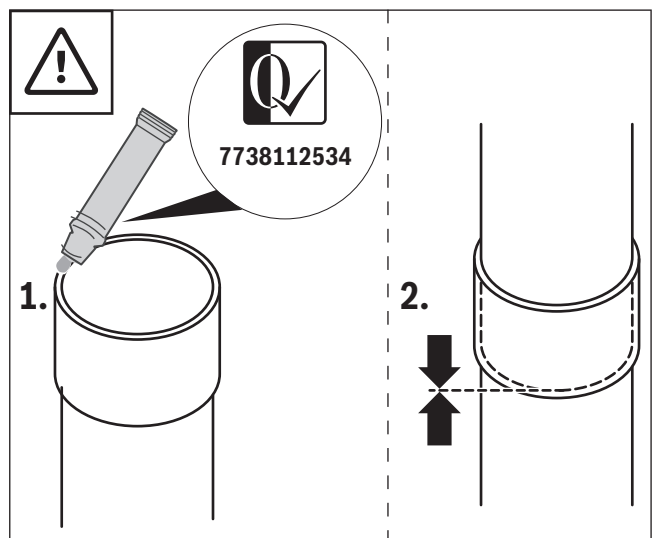

1

2

3

4

0010017800-001

Original Quality by Bosch Thermotechnik GmbH
Sophienstraße 30-32; D-35576 Wetzlar/Germany