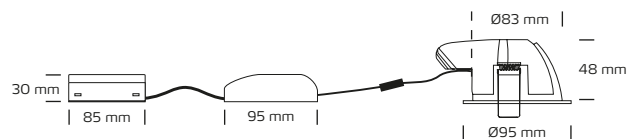

## Tekniske data

Spænding	220-240 VAC 50 Hz
Systemeffekt	10,9W
Lyskilde	CREE LED
Farvetemperatur	3000 Kelvin
Lysintensitet	740 Lumen
Farvegengivelse	CRI>95
Forventet levetid	30.000 timer L70 B50
Dæmpbar	Ja, bagkant
Flicker free	Ja, i henhold til det nye Ecodesign / ErP direktiv (september 2021)
SVM <0,4	Ja
PstLM <1	Ja
SDCM	<3
Spredningsvinkel	38°
Udskæringsmål	Ø83 mm
Indbygningshøjde	48 mm
Udvendige mål	Ø95 mm
Dimensioner driver	L: 95 mm, B: 45 mm, H: 30 mm
Dimensioner tilslutningsboks	L: 85 mm, B: 55 mm, H: 30 mm
Kipvinkel	45°
Mulighed for videresløjning	Ja, 3G1,5
IP-klasse	IP44 (er beregnet til installation i område 1 og 2)
Isolationsklasse	Klasse II
Materiale	Plast, aluminium, glas
Miljø	Indendørs
Garanti	5 år
Godkendelser	CE

\*Tegningen er ikke målfast

## Produktinformation

- Godkendt til installation direkte i isolering og brændbart materiale
- Høj farvegengivelse (CRI)
- Højt lumen output
- Blændfri
- Flimperfri i henhold til det nye Ecodesign / ErP direktiv (september 2021)
- 45° kipvinkel, perfekt til skrå lofter og belysning i garderobes, gange m.m.
- Montering med fjedre
- Leveres med aftagelig driver, hvilket gør det nemt at tilslutte lampehovedet igen f.eks. efter malerarbejde
- Hurtig og let montering
- Skrueløse klemmer i tilslutningsboksen
- Montering i lofttykkelse op til 26 mm