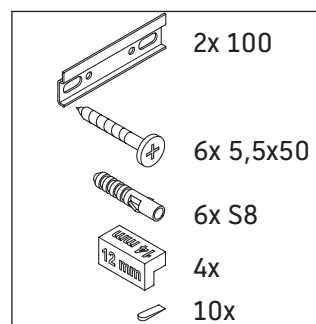

D-Neo

DE 4258

Monteringsvejledning

Brugsanvisninger

Badeværelsesmøblerne er på tidspunktet for leveringen i overensstemmelse med gældende normer og retningslinjer og er designet til brug i badeværelser. Direkte fugtning med vand, f.eks. ved brusebad, bør undgås.