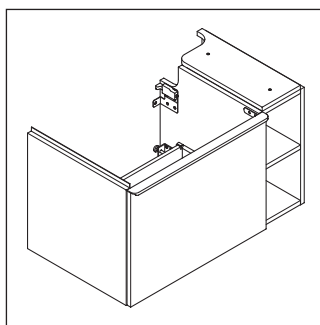

D-Neo

DE 4258

Monteringsvejledning

Brugsanvisninger

Badeværelsesmøblerne er på tidspunktet for leveringen i overensstemmelse med gældende normer og retningslinjer og er designet til brug i badeværelser. Direkte fugtning med vand, f.eks. ved brusebad, bør undgås.