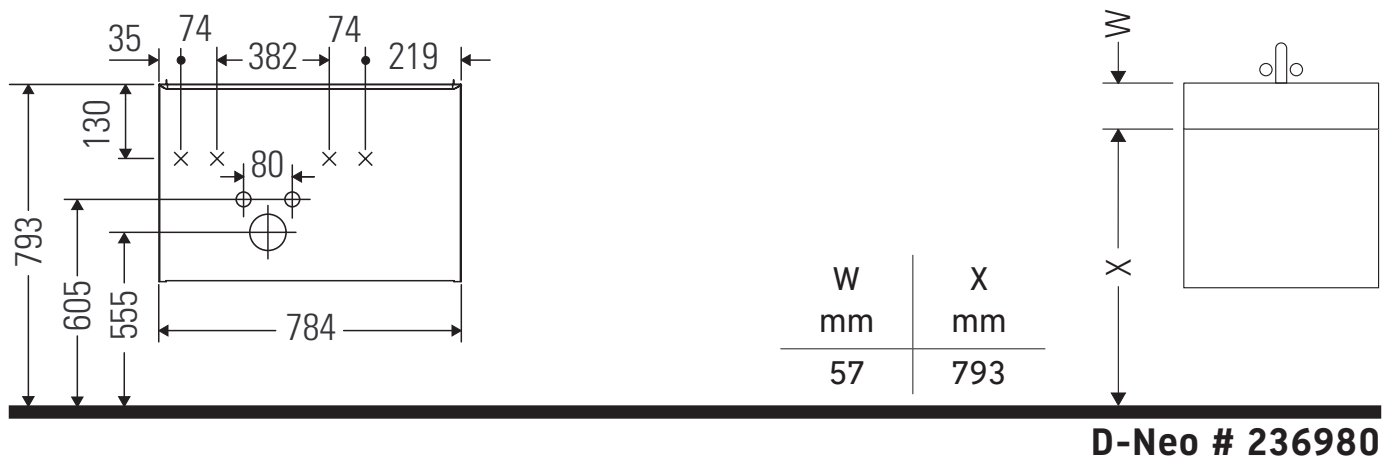

D-Neo

DE 4258

Monteringsvejledning

Brugsanvisninger

Badeværelsesmøblerne er på tidspunktet for leveringen i overensstemmelse med gældende normer og retningslinjer og er designet til brug i badeværelser. Direkte fugtning med vand, f.eks. ved brusebad, bør undgås.