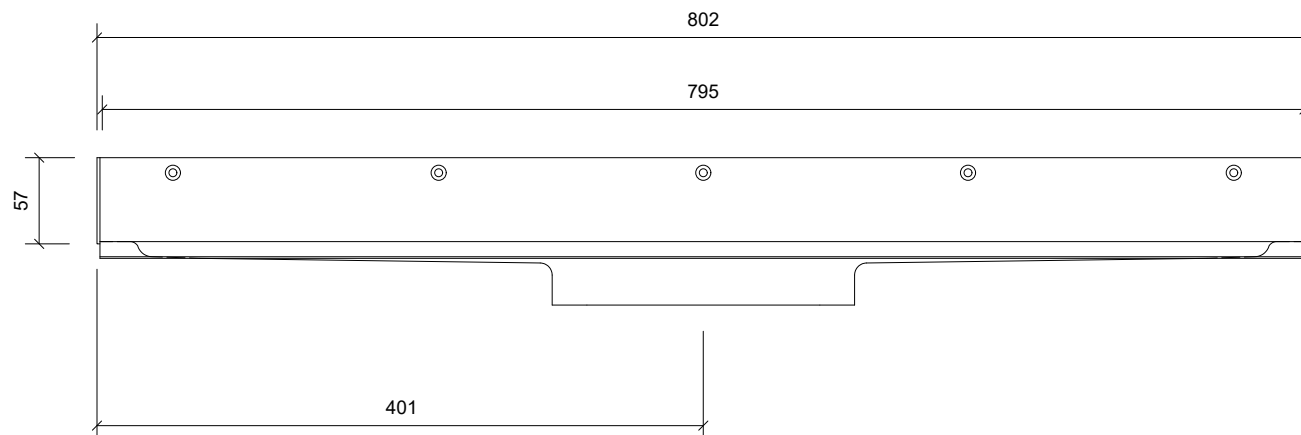

Plan/Plan/Draufsicht

Front Opstalt/Front Elevation/Frontansicht

Snit/Section/Abschnitt

Unidrain 1000 Line

DK Afløbsarmatur | linje | tre vægflanger, 800 mm  
 EN Drain unit | line | three wall flanges, 800 mm  
 DE Ablaufarmatur | Linie | drei Wandflansche, 800 mm