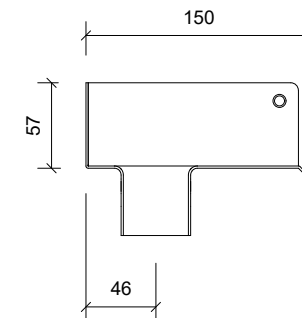

Plan/Plan/Draufsicht

Front Opstalt/Front Elevation/Frontansicht

Snit/Section/Abschnitt

Unidrain 1000 Line

DK Afløbsarmatur | linje | tre vægflanger, 800 mm  
 EN Drain unit | line | three wall flanges, 800 mm  
 DE Ablaufarmatur | Linie | drei Wandflansche, 800 mm