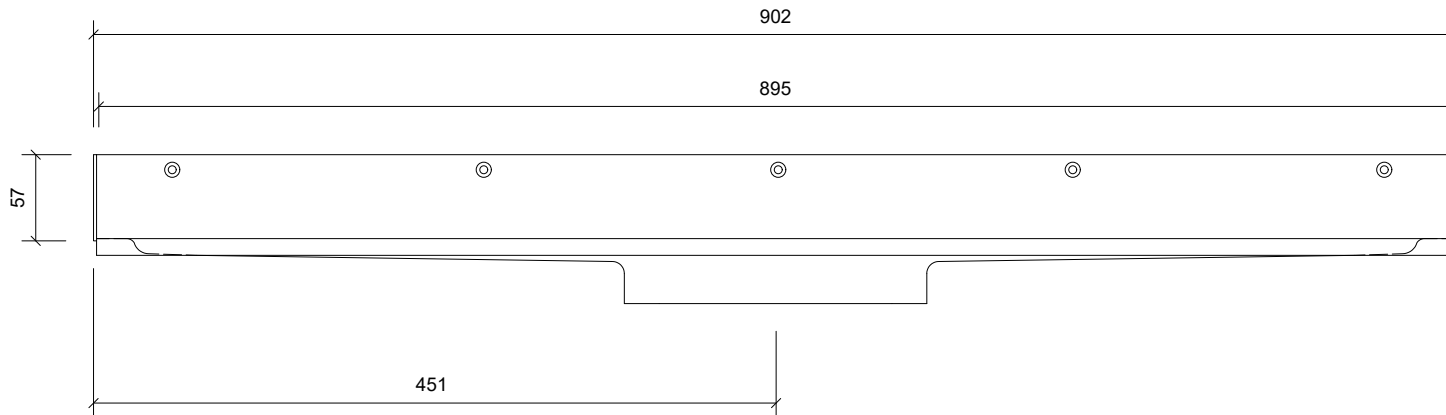

Plan/Plan/Draufsicht

Front Opstalt/Front Elevation/Frontansicht

Snit/Section/Abschnitt

Unidrain 1000 Line

DK Afløbsarmatur | linje | tre vægflanger, 900 mm
 EN Drain unit | line | three wall flanges, 900 mm
 DE Ablaufarmatur | Linie | drei Wandflansche, 900 mm