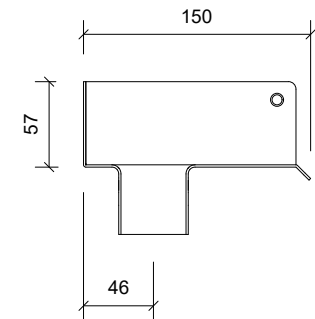

Plan/Plan/Draufsicht

Front Opstalt/Front Elevation/Frontansicht

Snit/Section/Abschnitt

Unidrain 1000 Line

DK Afløbsarmatur | linje | tre vægflanger, 900 mm
 EN Drain unit | line | three wall flanges, 900 mm
 DE Ablaufarmatur | Linie | drei Wandflansche, 900 mm