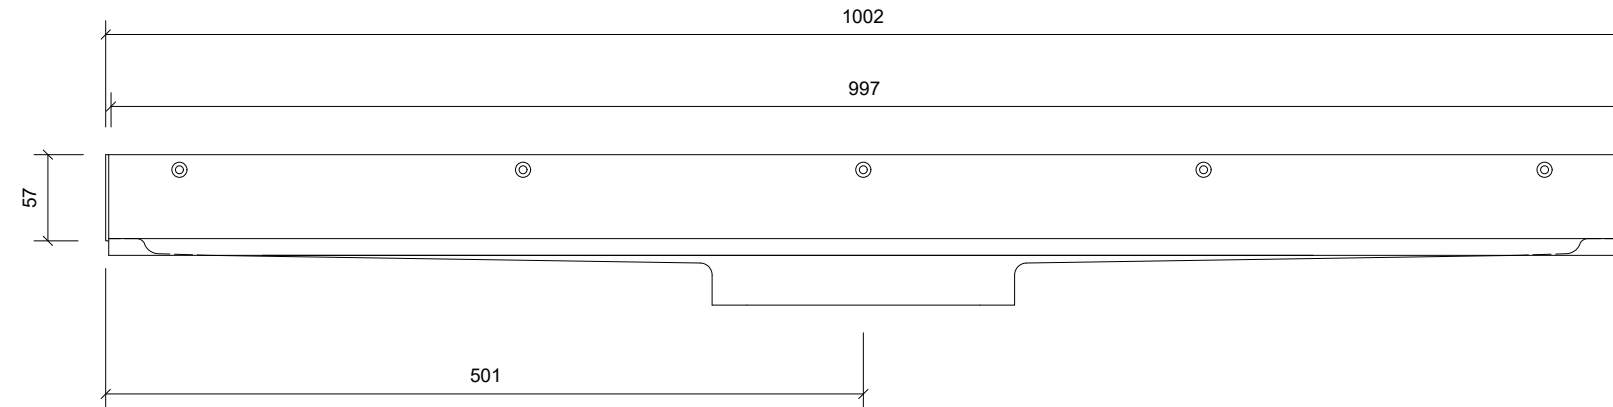

Plan/Plan/Draufsicht

Front Opstalt/Front Elevation/Frontansicht

Snit/Section/Abschnitt

Unidrain 1000 Line

DK Afløbsarmatur | linje | tre vægflanger, 1000 mm
 EN Drain unit | line | three wall flanges, 1000 mm
 DE Ablaufarmatur | Linie | drei Wandflansche, 1000 mm