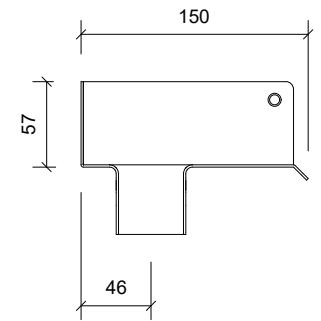

Plan/Plan/Draufsicht

Front Opstalt/Front Elevation/Frontansicht

Snit/Section/Abschnitt

Unidrain 1000 Line

DK Afløbsarmatur | linje | tre vægflanger, 1000 mm
 EN Drain unit | line | three wall flanges, 1000 mm
 DE Ablaufarmatur | Linie | drei Wandflansche, 1000 mm