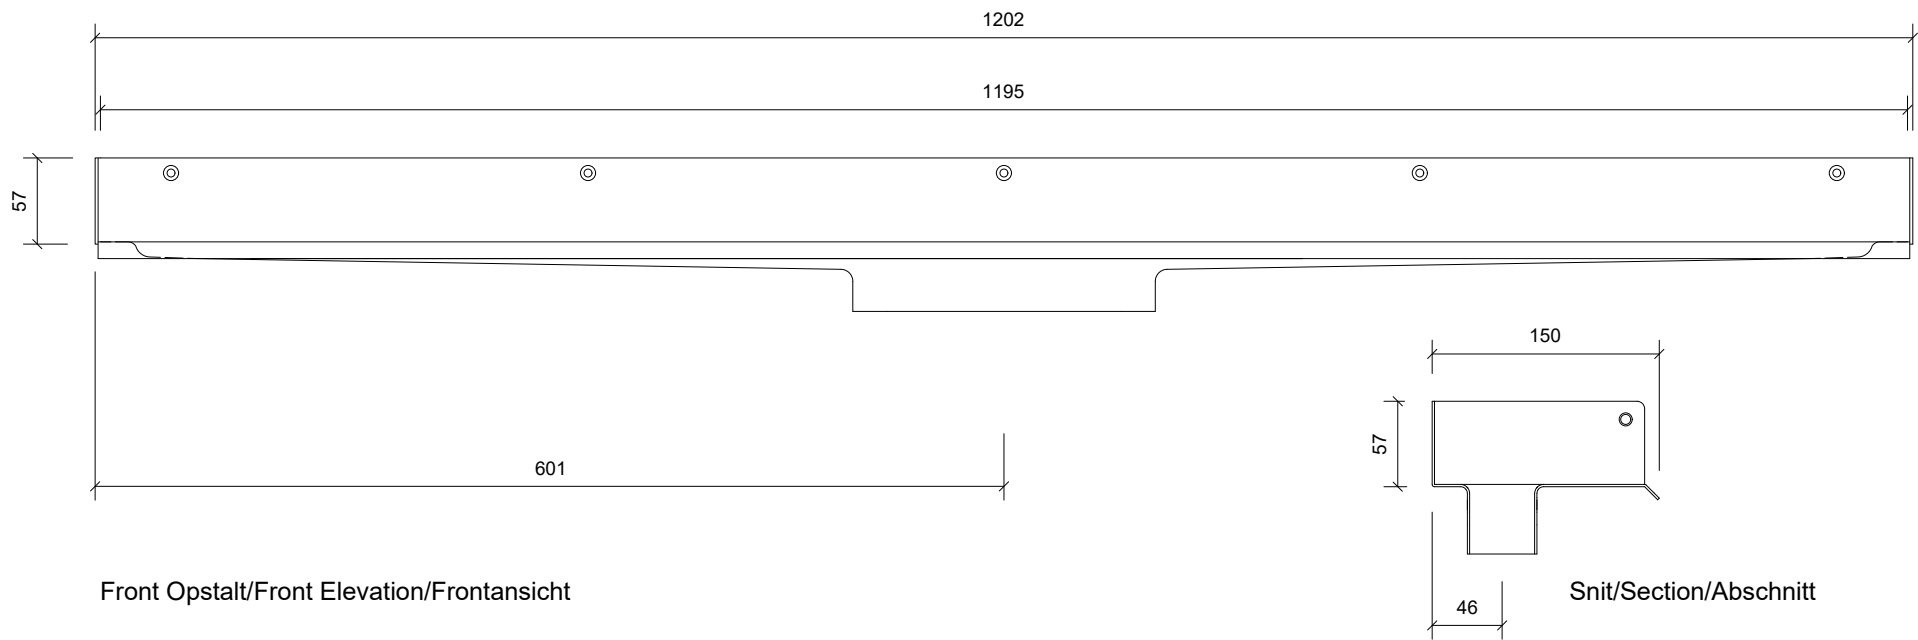

Plan/Plan/Draufsicht

Front Opstalt/Front Elevation/Frontansicht

Unidrain 1000 Line

DK Afløbsarmatur | linje | tre vægflanger, 1200 mm
 EN Drain unit | line | three wall flanges, 1200 mm
 DE Ablaufarmatur | Linie | drei Wandflansche, 1200 mm