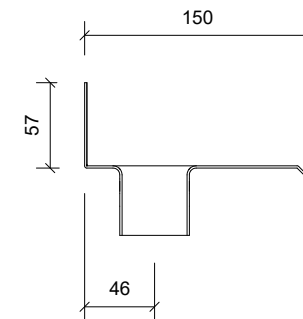

Plan/Plan/Draufsicht

Front Opstalt/Front Elevation/Frontansicht

Snit/Section/Abschnitt

Unidrain 1000 Line

DK Afløbsarmatur | linje | venstre vægflange, 700 mm
 EN Drain unit | line | left wall flange, 700 mm
 DE Ablaufarmatur | Linie | linker Wandflansch, 700 mm