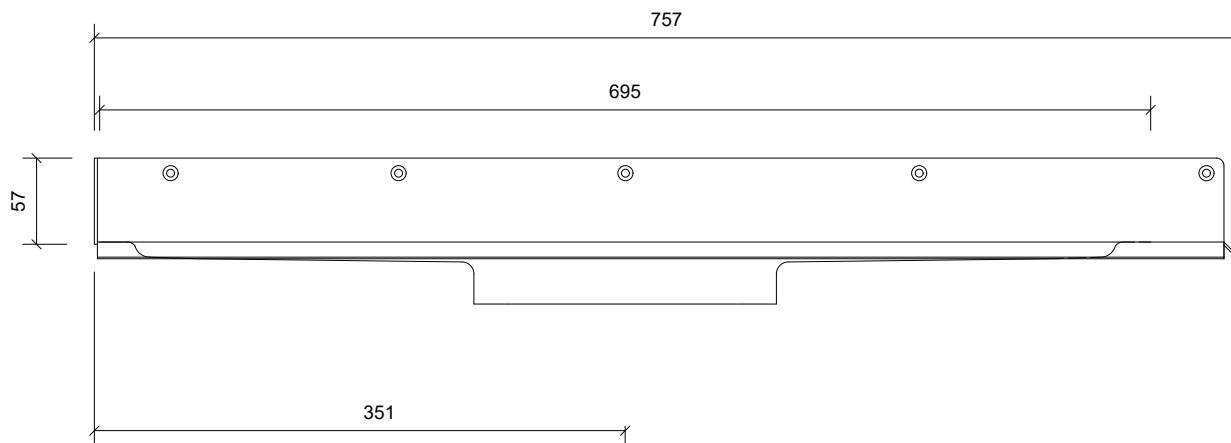

Plan/Plan/Draufsicht

Front Opstalt/Front Elevation/Frontansicht

Snit/Section/Abschnitt

Unidrain 1000 Line

DK Afløbsarmatur | linje | venstre vægflange, 700 mm
 EN Drain unit | line | left wall flange, 700 mm
 DE Ablaufarmatur | Linie | linker Wandflansch, 700 mm