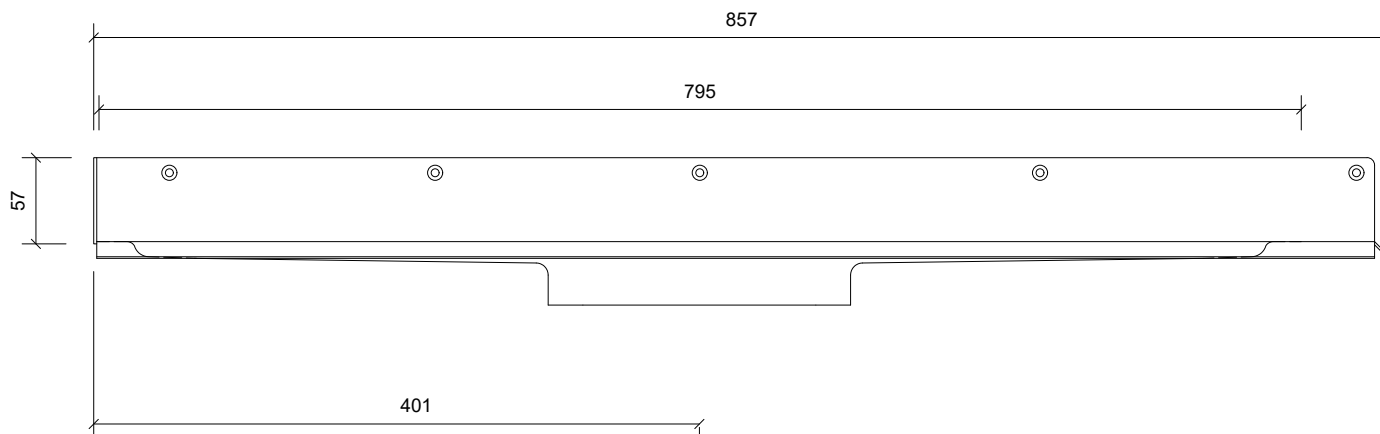

Plan/Plan/Draufsicht

Front Opstalt/Front Elevation/Frontansicht

Snit/Section/Abschnitt

Unidrain 1000 Line

DK Afløbsarmatur | linje | venstre vægflange, 800 mm
 EN Drain unit | line | left wall flange, 800 mm
 DE Ablaufarmatur | Linie | linker Wandflansch, 800 mm