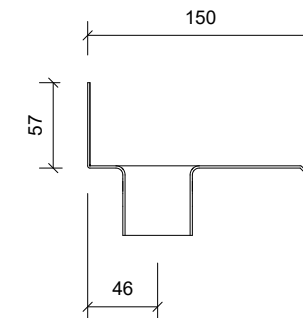

Plan/Plan/Draufsicht

Front Opstalt/Front Elevation/Frontansicht

Snit/Section/Abschnitt

Unidrain 1000 Line

DK Afløbsarmatur | linje | venstre vægflange, 800 mm
 EN Drain unit | line | left wall flange, 800 mm
 DE Ablaufarmatur | Linie | linker Wandflansch, 800 mm