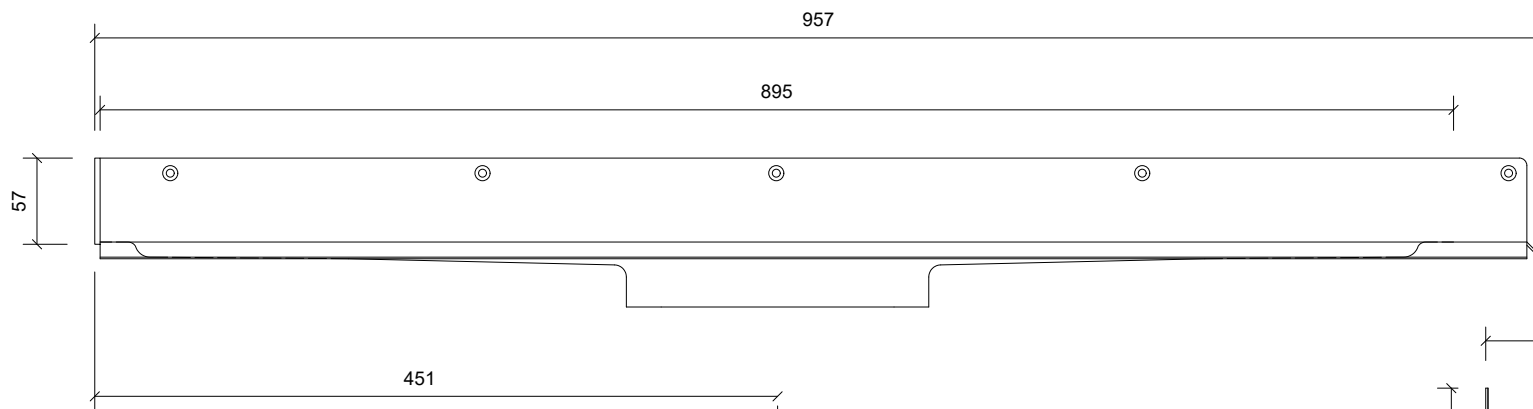

Plan/Plan/Draufsicht

Front Opstalt/Front Elevation/Frontansicht

Unidrain 1000 Line

DK Afløbsarmatur | linje | venstre vægflange, 900 mm
 EN Drain unit | line | left wall flange, 900 mm
 DE Ablaufarmatur | Linie | linker Wandflansch, 900 mm