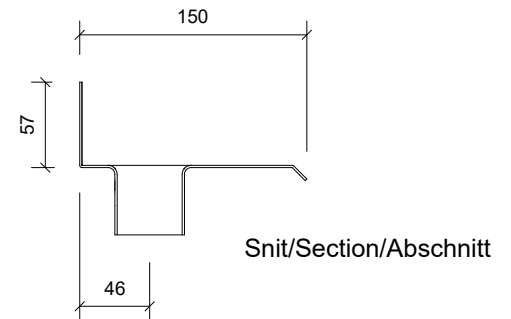

Plan/Plan/Draufsicht

Front Opstalt/Front Elevation/Frontansicht

Unidrain 1000 Line

DK Afløbsarmatur | linje | venstre vægflange, 900 mm
 EN Drain unit | line | left wall flange, 900 mm
 DE Ablaufarmatur | Linie | linker Wandflansch, 900 mm