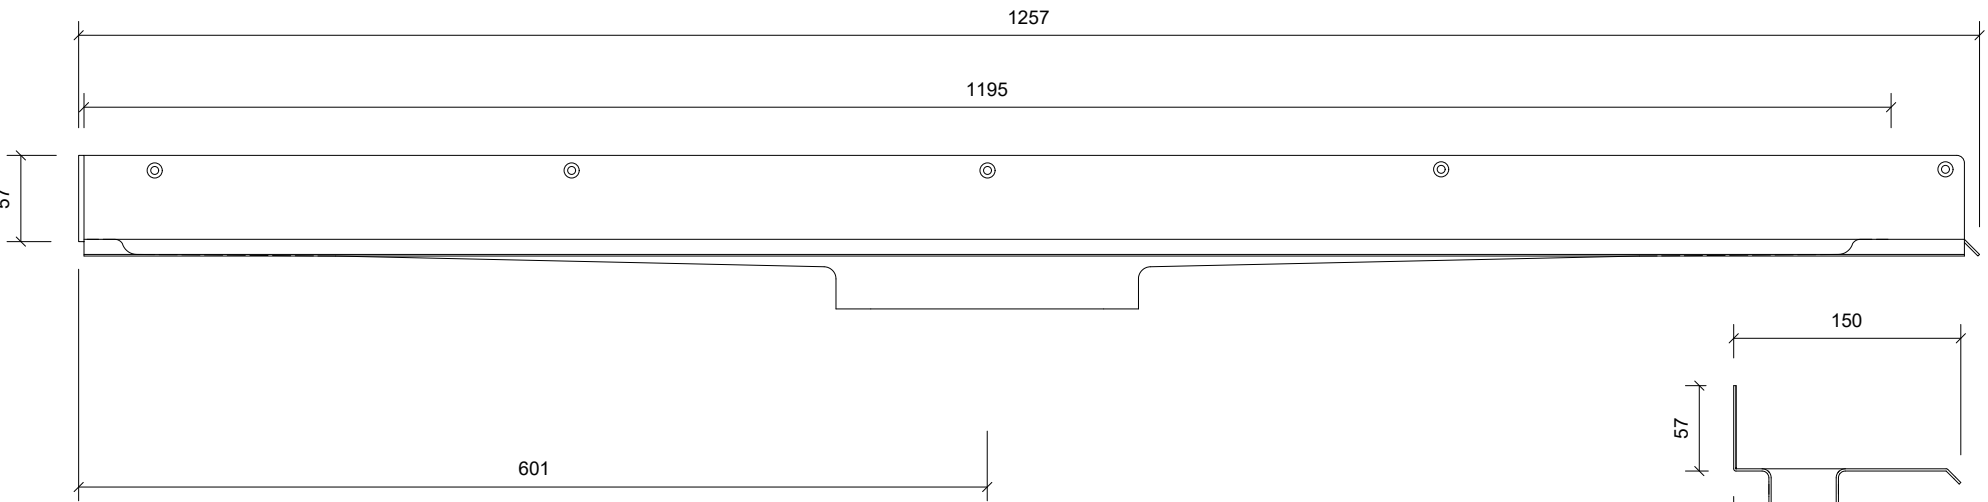

Plan/Plan/Draufsicht

Front Opstalt/Front Elevation/Frontansicht

Snit/Section/Abschnitt

Unidrain 1000 Line

DK Afløbsarmatur | linje | venstre vægflange, 1200 mm
 EN Drain unit | line | left wall flange, 1200 mm
 DE Ablaufarmatur | Linie | linker Wandflansch, 1200 mm