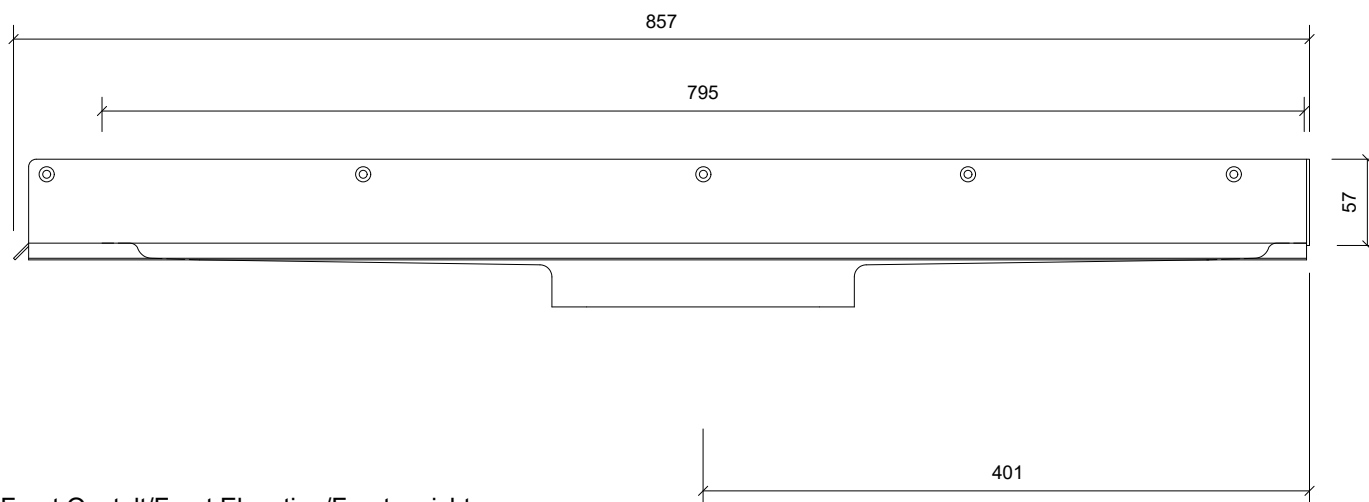

Front Opstalt/Front Elevation/Frontansicht