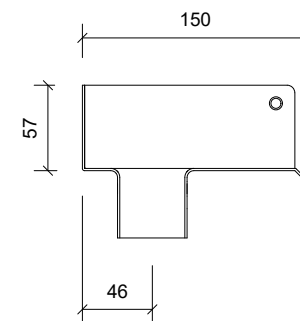

Plan/Plan/Draufsicht

Front Opstalt/Front Elevation/Frontansicht

Snit/Section/Abschnitt

### Unidrain 1000 Line

DK Afløbsarmatur | linje | højre vægflange, 800 mm  
 EN Drain unit | line | right wall flange, 800 mm  
 DE Ablaufarmatur | Linie | rechter Wandflansch, 800 mm

2014-10-01

1:5

Rev.

Art-no.