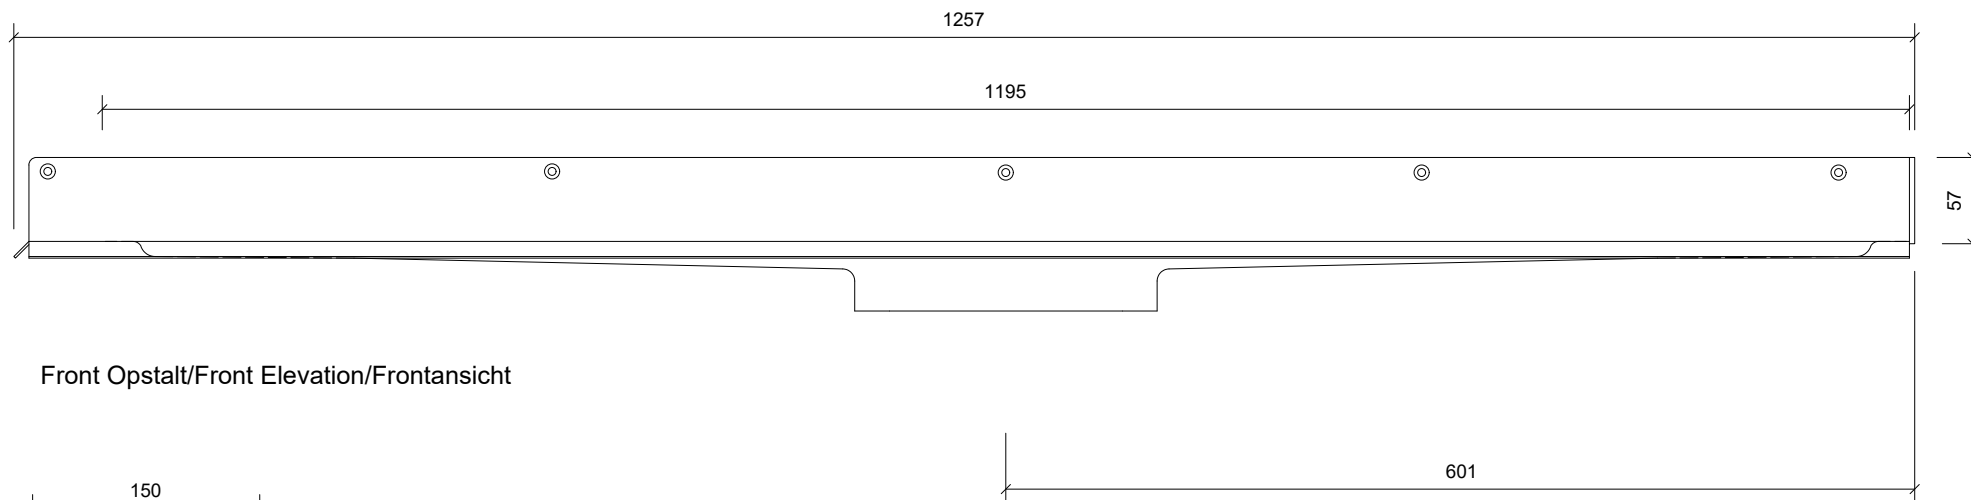

Plan/Plan/Draufsicht

Front Opstalt/Front Elevation/Frontansicht