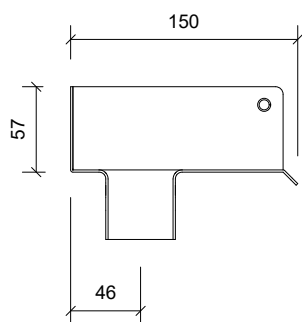

Plan/Plan/Draufsicht

Front Opstalt/Front Elevation/Frontansicht

Snit/Section/Abschnitt

### Unidrain 1000 Line

DK Afløbsarmatur | linje | højre vægflange, 1200 mm  
 EN Drain unit | line | right wall flange, 1200 mm  
 DE Ablaufarmatur | Linie | rechter Wandflansch, 1200 mm

2014-10-01

1:5

Rev.