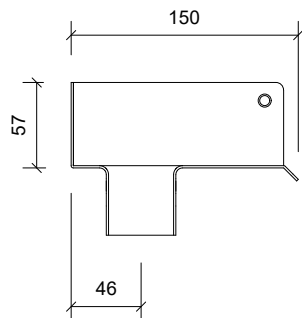

Plan/Plan/Draufsicht

Front Opstalt/Front Elevation/Frontansicht

Snit/Section/Abschnitt

Unidrain 1000 Line

DK Afløbsarmatur | linje | højre vægflange, 1000 mm
 EN Drain unit | line | right wall flange, 1000 mm
 DE Ablaufarmatur | Linie | rechter Wandflansch, 1000 mm