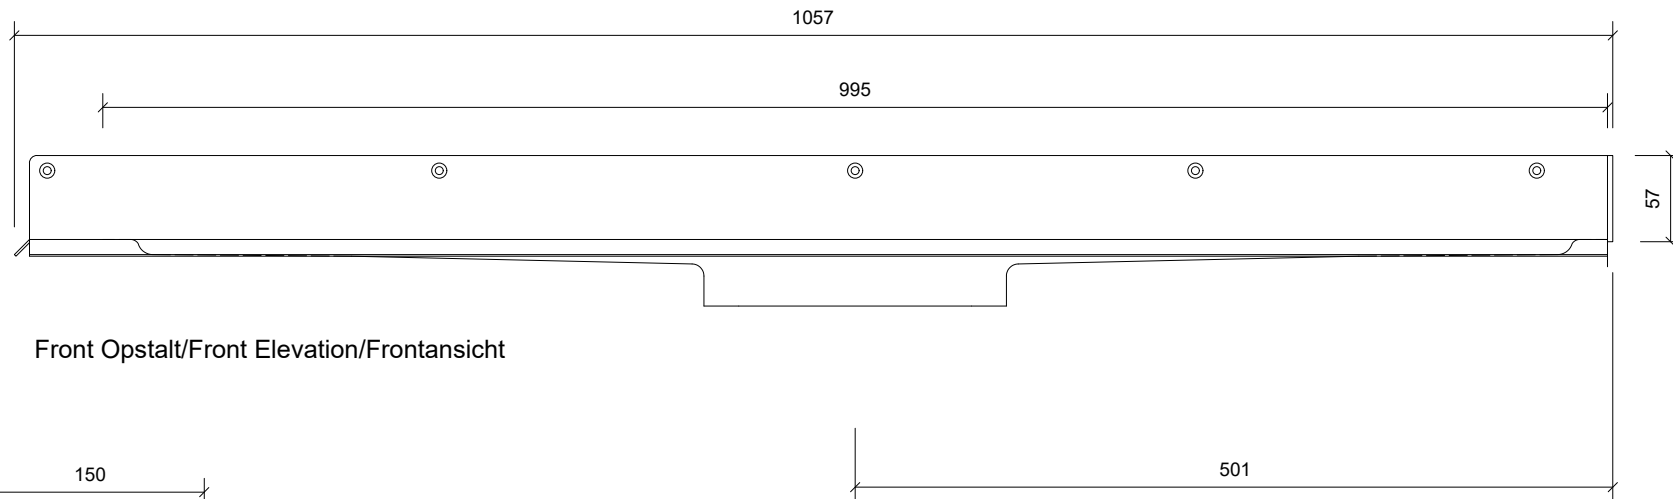

Plan/Plan/Draufsicht

Front Opstalt/Front Elevation/Frontansicht

Snit/Section/Abschnitt

Unidrain 1000 Line

DK Afløbsarmatur | linje | højre vægflange, 1000 mm
 EN Drain unit | line | right wall flange, 1000 mm
 DE Ablaufarmatur | Linie | rechter Wandflansch, 1000 mm