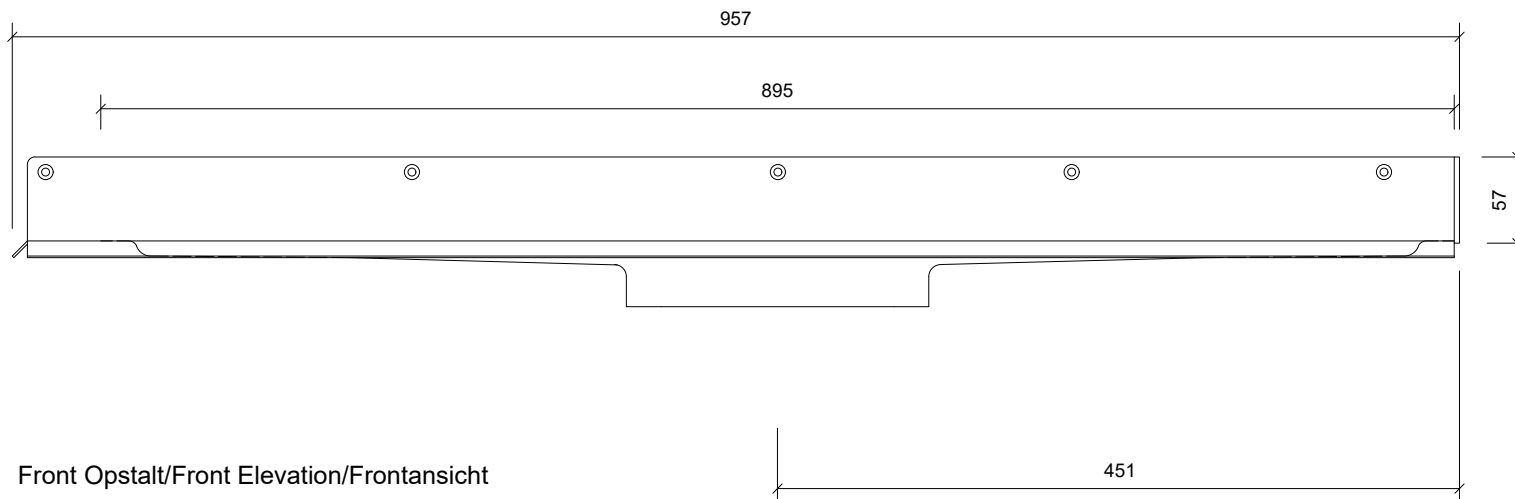

Plan/Plan/Draufsicht

Front Opstalt/Front Elevation/Frontansicht

Snit/Section/Abschnitt

Unidrain 1000 Line

DK Afløbsarmatur | linje | højre vægflange, 900 mm
 EN Drain unit | line | right wall flange, 900 mm
 DE Ablaufarmatur | Linie | rechter Wandflansch, 900 mm