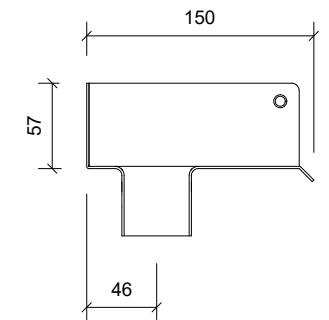

Plan/Plan/Draufsicht

Front Opstalt/Front Elevation/Frontansicht

Snit/Section/Abschnitt

Unidrain 1000 Line

DK Afløbsarmatur | linje | højre vægflange, 900 mm
 EN Drain unit | line | right wall flange, 900 mm
 DE Ablaufarmatur | Linie | rechter Wandflansch, 900 mm