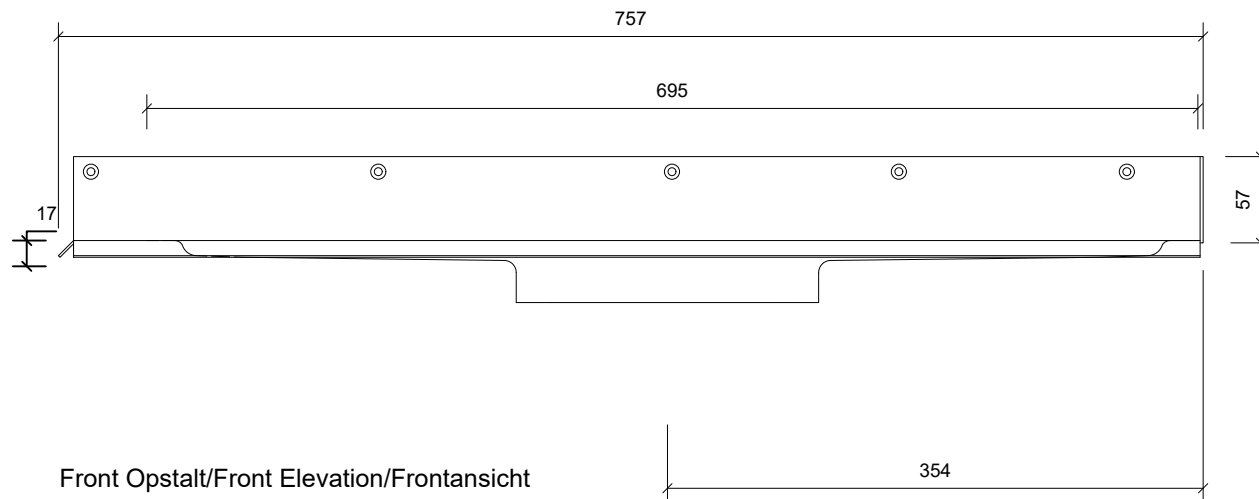

Plan/Plan/Draufsicht

Front Opstalt/Front Elevation/Frontansicht

Snit/Section/Abschnitt

Unidrain 1000 Line

DK Afløbsarmatur | linje | højre vægflange, 700 mm
 EN Drain unit | line | right wall flange, 700 mm
 DE Ablaufarmatur | Linie | rechter Wandflansch, 700 mm