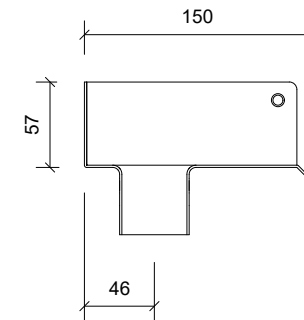

Plan/Plan/Draufsicht

Front Opstalt/Front Elevation/Frontansicht

Snit/Section/Abschnitt

Unidrain 1000 Line

DK Afløbsarmatur | linje | højre vægflange, 700 mm
 EN Drain unit | line | right wall flange, 700 mm
 DE Ablaufarmatur | Linie | rechter Wandflansch, 700 mm