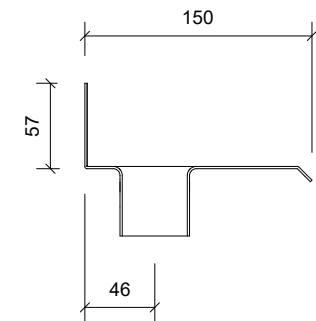

Plan/Plan/Draufsicht

Front Opstalt/Front Elevation/Frontansicht

Snit/Section/Abschnitt

Unidrain 1000 Line

DK Afløbsarmatur | linje | bagflange, 700 mm  
 EN Drain unit | line | back flange, 700 mm  
 DE Ablaufarmatur | Linie | Wandflansch hinten, 700 mm