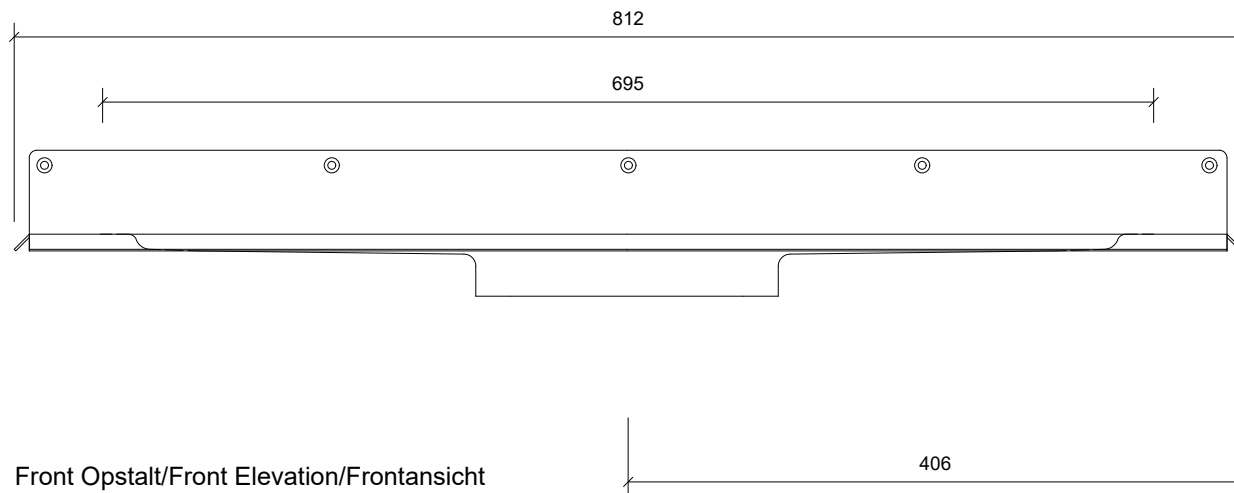

Plan/Plan/Draufsicht

Front Opstalt/Front Elevation/Frontansicht

Snit/Section/Abschnitt

Unidrain 1000 Line

DK Afløbsarmatur | linje | bagflange, 700 mm  
 EN Drain unit | line | back flange, 700 mm  
 DE Ablaufarmatur | Linie | Wandflansch hinten, 700 mm