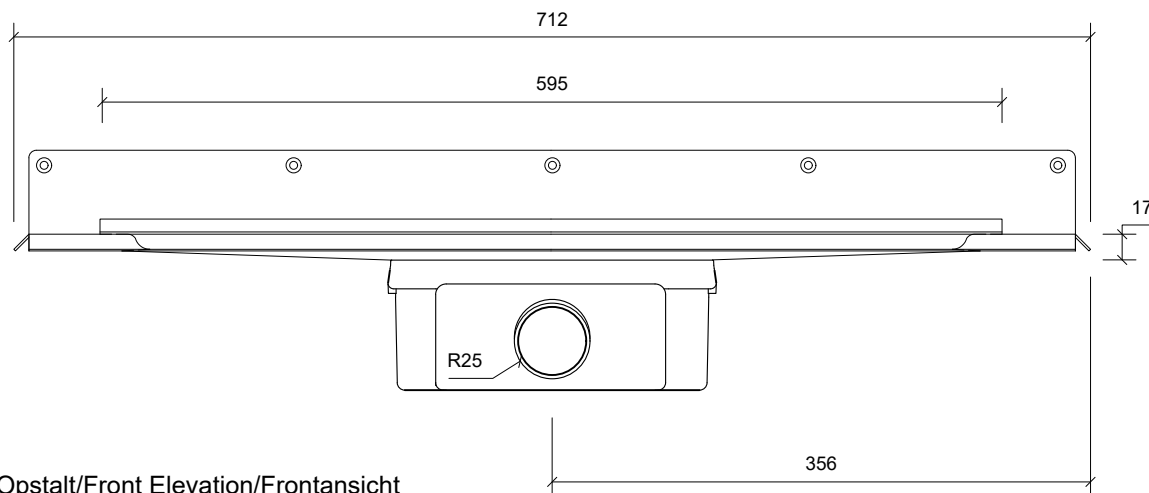

Plan/Plan/Draufsicht

Front Opstalt/Front Elevation/Frontansicht

Side Opstalt/Side Elevation/Seitenansicht

Unidrain 1000 Line

DK Afløbsarmatur | linje | bagflange, 600 mm
 EN Drain unit | line | back flange, 600 mm
 DE Ablaufarmatur | Linie | Wandflansch hinten, 600 mm