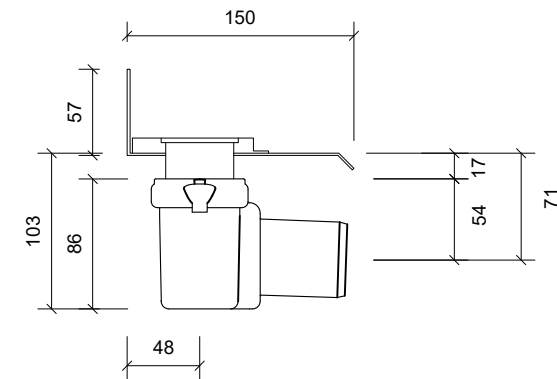

Plan/Plan/Draufsicht

Front Opstalt/Front Elevation/Frontansicht

Side Opstalt/Side Elevation/Seitenansicht

Unidrain 1000 Line

DK Afløbsarmatur | linje | bagflange, 600 mm
 EN Drain unit | line | back flange, 600 mm
 DE Ablaufarmatur | Linie | Wandflansch hinten, 600 mm