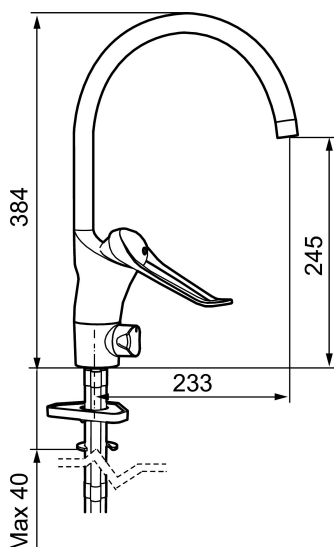

Unika egenskaper

9000E II köksblandare

Här finns en optimerad samverkan mellan form och funktion. Den förlängda spaken, 145 mm, ger ett enkelt handhavande och förstärker det kraftfulla formspråket. Blandaren ger redan i sitt grundutförande unika funktioner som sparar energi med bibehållen komfort.

Art.nr: 80014000

RSK: 8309087

Utförande: Krom, ansl. slät ände Ø10 mm

- Med diskmaskinsavstängning
- EcoSafe® blandare
- Kallstartsfunktion
- Mjukstängande med keramisk avstängning
- Inbyggd, lätt omställbar flödesbegränsning och temperaturspär
- Eco Flow (energi- och vattenbesparande strålsamlare)
- Hög, svängbar pip. Spärbricka medföljer för 60°, 85°, 110° eller 360°
- Men inbyggd keramisk avstängning för disk- och tvättmaskin. Omställbar mellan KV och VV, förinställd på KV
- Med Soft PEX®-rör
- Längd anslutningsrör/slang: 410 mm
- Hålmått Ø34-37 mm
- Kan förses med avstängningsventil för bänkmaskin
- Spak: 150 mm