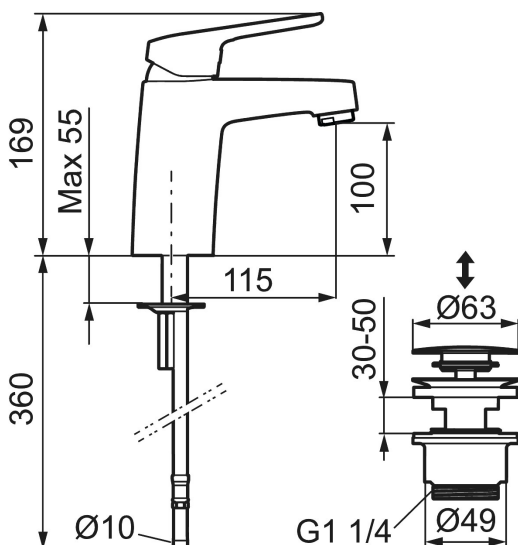

Art.nr: 85535010

RSK: 8277540

Utförande: Krom, Lead Free (blyfri), ansl. lekande G3/8, energiklass B

Unika egenskaper

Skyddsmodul **AA**

- EcoSafe® blandare
- Med push down-ventil i metall
- Kallstartsfunktion
- Mjukstängande med keramisk avstängning
- Inbyggd, lätt omställbar flödesbegränsning och temperaturspärr
- Eco Flow (energi- och vattenbesparande strålsamlare)
- Med Soft PEX®-rör
- Hålmått Ø32-36 mm