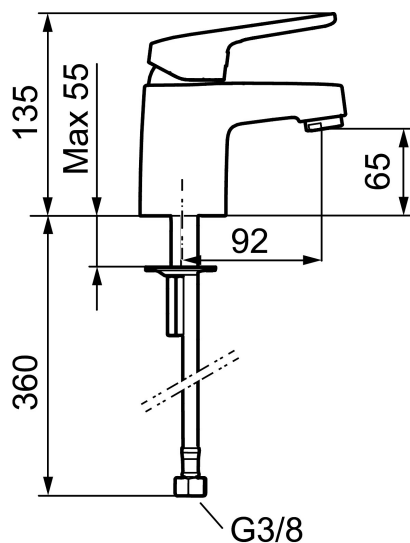

Art.nr: 85520010

RSK: 8277539

Utförande: Krom, Lead Free (blyfri), ansl. lekande G3/8, energiklass B

### Unika egenskaper

Skyddsmodul 

- EcoSafe® blandare
- Kallstartsfunktion
- Mjukstängande med keramisk avstängning
- Inbyggd, lätt omställbar flödesbegränsning och temperaturspär
- Eco Flow (energi- och vattenbesparande strålsamlare)
- Med Soft PEX®-rör
- Hålmått Ø32-36 mm