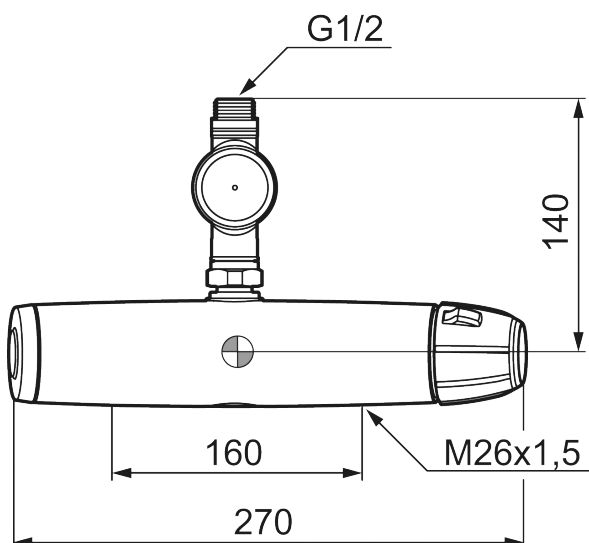

Art.nr: 82131600

RSK: 8202721

Utförande: Krom, 160 c/c, med självstängande ventil

Unika egenskaper

Skyddsmodul 

- EcoSafe® blandare
- Tryckbalanserad termostatblandare
- Med Presto-ventil
- För allmänna bad och dylikt
- Spoltid: Cirka 30 sek.
- Med begränsad temperaturreglering till max 38° (eller annan önskad maxtemp.)
- Med typgodkända backventiler
- Duschansl. utsprång från vägg: 70 mm