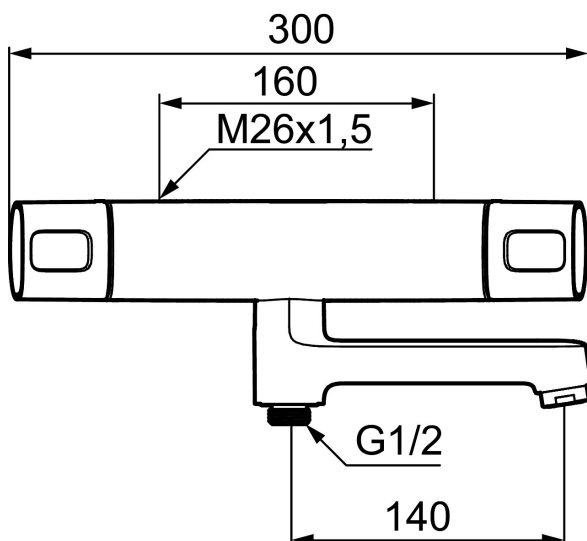

Art.nr: 85900000

RSK: 8361988

Utförande: Krom, 160 c/c, Lead Free (blyfri)

Unika egenskaper

Skyddsmodul 

- Lead Free (blyfri)
- Tryckbalanserad termostatblandare
- Med vridpipomkastare
- Keramisk avstängning
- Eco-stopp
- Med typgodkända backventiler
- Piputsprång från vägg: 210 mm