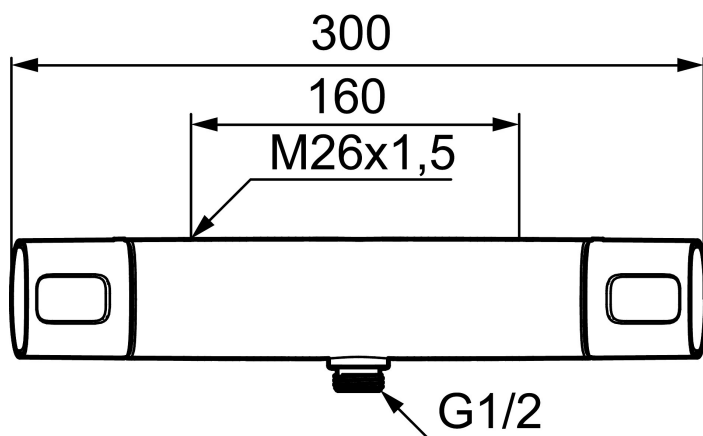

Unika egenskaper

Skyddsmodul

- Utlopp ned
- Tryckbalanserad termostatblandare
- Keramisk avstängning
- Eco-stopp
- Med typgodkända backventiler
- Duschansl. utsprång från vägg: 69 mm