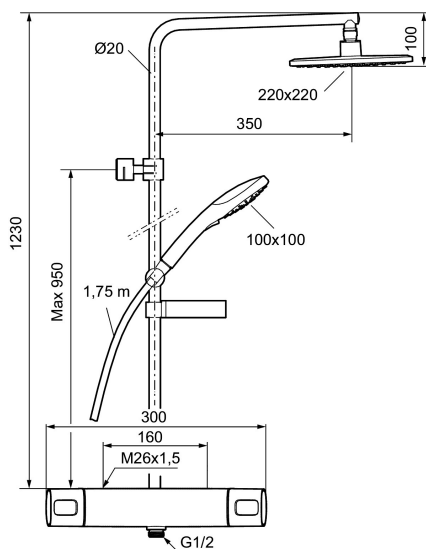

Art.nr: 85830000

RSK: 8282768

Utförande: Krom, 160 c/c , Lead Free (blyfri), energiklass A

### Unika egenskaper

Skyddsmodul **EB**

- Säkerhetsblandare Siljan och takdusch Siljan
- Med reversibelt överstycke
- Tak- och handdusch med kalkavvisande sil
- Eco Flow, 3-strålig handdusch 7,5 l/min och takdusch 11 l/min
- Slang, duschstång med väggfästning (kan kapas vid behov), tvålhylla ingår
- Väggfäste justerbart  $\pm 5$  mm i höjdded och 50-100 mm utsprång från vägg, 2x18 mm distanser medföljer, med väggfästning, dold rörskarv
- Duschansl. utsprång från vägg: 69 mm
- Energieffektivt takduschpaket med forcerbart Eco-stop