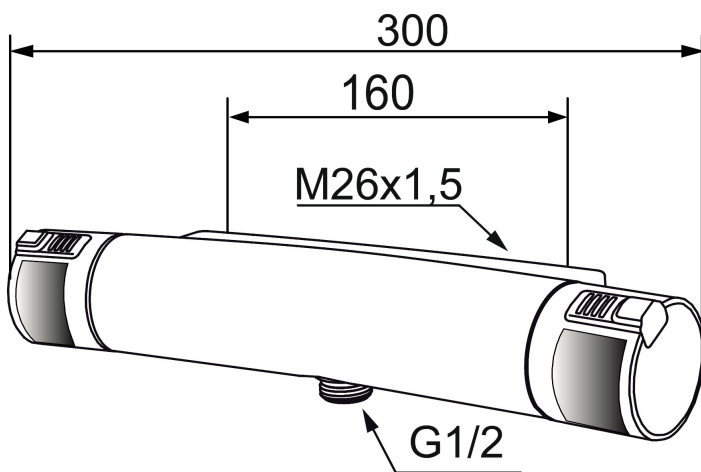

Art.nr: 731002

RSK: 8344104

Utförande: Krom/svart, , utlopp ned

Unika egenskaper

Skyddsmodul 

- Duschanslutning ned
- Tryckbalanserad termostatinsats
- Säkerhetsspärr 38° och 42°
- Eco-stopp
- Utsprång med väggbricka 70 mm
- Lead Free (blyfri)
- Återströmningsskydd enligt EU-standard SS-EN 1717
- Extra greppvänliga vred, godkänd av reumatikerförbundet