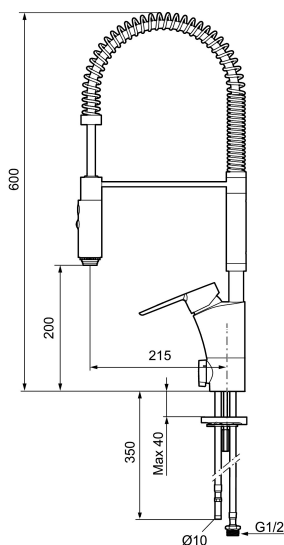

Art.nr: 242310

RSK: 8304018

Utförande: Krom, ansl. slät ände Ø10 mm

### Unika egenskaper

Skyddsmodul 

- ESS (energisparsystem)
- Mjukstängning med keramisk tätning
- Omställbar flödesbegränsning och temperaturspär
- Svängbar pip 360°
- 2-stråligt munstycke med koncentrerad strålbild och handdusch
- Flexibla anslutningsrör i metallomspunnen Soft PEX®
- Med diskmaskinsavstängning. Omställbar mellan KV och VV, inställd på KV
- Återströmningsskydd enligt EU-standard SS-EN 1717
- Hålmått Ø34-37 mm
- OBS! Avsedd för installation på bänkskiva (ej på tunn diskbank)