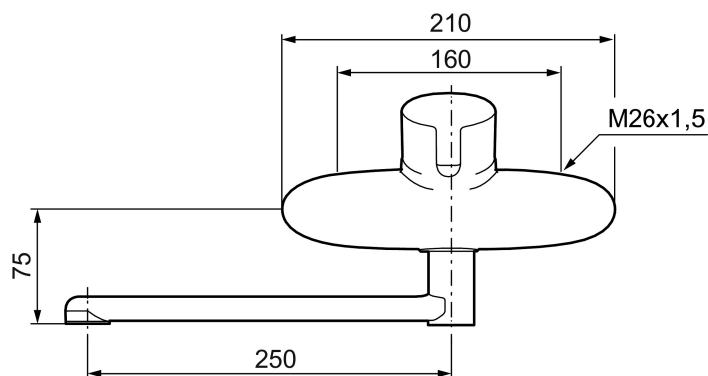

MORA MMIX W5 köks- och tvättställsblandare

Mora MMIX har blivit en av våra mest uppskattade serier. Samtliga produkter i serien sätter användarkomfort och hög säkerhet främst. Vårt unika miljökoncept EcoSafe™ ligger till grund för utvecklingsarbetet och bidrar till låg energiförbrukning och långsiktiga miljöhänsyn. Något du och din familj kommer att uppskatta många år framöver.

Art.nr: 753250

RSK: 8309061

Utförande: Krom, 160 c/c

- ESS (energisparsystem)
- Mjukstängning med keramisk tätning
- Omställbar flödesbegränsning och temperaturspär
- Eco (energi- och vattenbesparande strålsamlare)
- Inkl. underliggande pip
- Piputsprång med väggbicka 308 mm
- OBS! Får ej användas tillsammans med självstängande handdusch