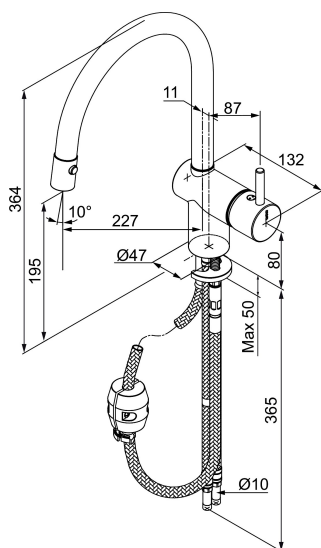

Unika egenskaper

Skyddsmodul 

MORA PULLOUT köksblandare

Den klassiska C-pipen har en utdragbar handdusch med möjlighet att skifta mellan vanlig vattenstråle och dusch. Strålen återgår till normal när vattnet stängs av. Vid installation tillsammans med diskmaskin rekommenderar vi Mora Armaturers elektroniska diskmaskinsavstängning, art. nr. 242200, RSK 832 23 35.

Art.nr: 702695

RSK: 8318262

Utförande: Krom

- Utdragbar handdusch med två strålbilder (normal och sköljstråle)
- ESS (energisparsystem)
- Omställbar flödesbegränsning och temperaturspär
- Eco (energi- och vattenbesparande strålsamlare)
- Flexibla anslutningsrör i metallomspunnen Soft PEX®
- Svängbar pip 120°
- Återströmningsskydd enligt EU-standard SS-EN 1717
- Hålmått Ø34-37 mm