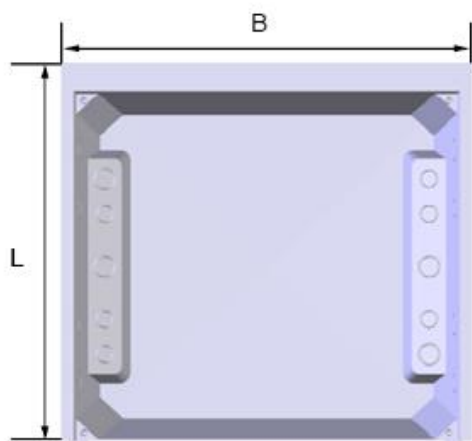

Ved bruk av magnet i lokket kan du enkelt lokalisere boksen

Fra start til ferdig bygg!

Sertifisering SINTEF

Dokumentasjon 3D 0416

Materiale 99-VO

L = 325 mm
B = 320 mm
H = 155 mm