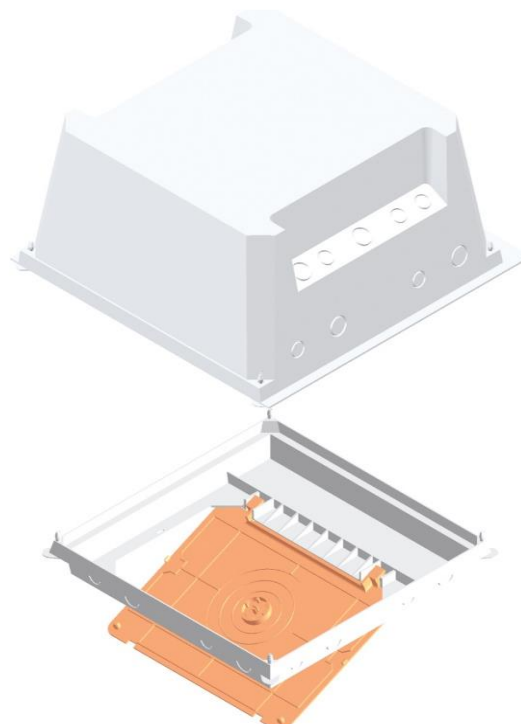

SAFE BOX MAXI

16mm og 20mm røruttak
Oppfyller TEK10 med lokk
Magnetholder i senter av lokk

DOWNLIGHTKASSER

El.Nr. 32 008 10	Safe Box Maxi
El.Nr. 32 097 30	Lokk 25mm (for 25mm nedforing)
El.Nr. 32 097 31	Lokk 34mm (for 48mm nedforing)
El.Nr. 32 039 99	Lokk flatt
El.Nr. 88 505 00	Sentermagnet
El.Nr. 12 563 00	Gummimuffe

Ved bruk av magnet i lokket kan du enkelt lokalisere boksen

Fra start til ferdig bygg!

Sertifisering SINTEF

Dokumentasjon 3D 0416

Materiale 99-VO

L = 325 mm
B = 320 mm
H = 155 mm